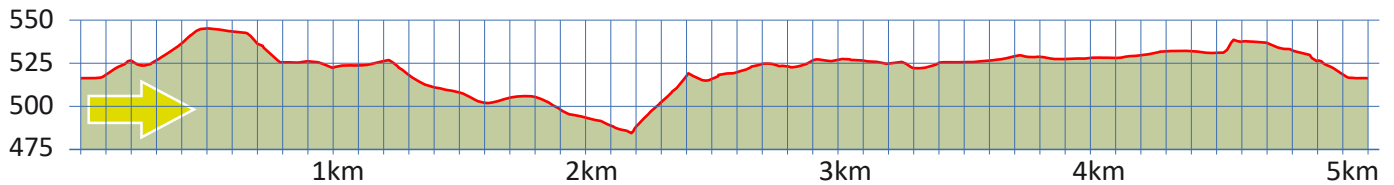

CHOPFHOLZ

9

8803 RÜSCHLIKON

8'500

0

5.1 km

m.ü.M.

Bushaltestelle Loorain, bergseits

Bushaltestelle Loorein

Restaurant Topspin

Bauernhof Längimoos mit Hofladen

Aussicht auf Üetliberg