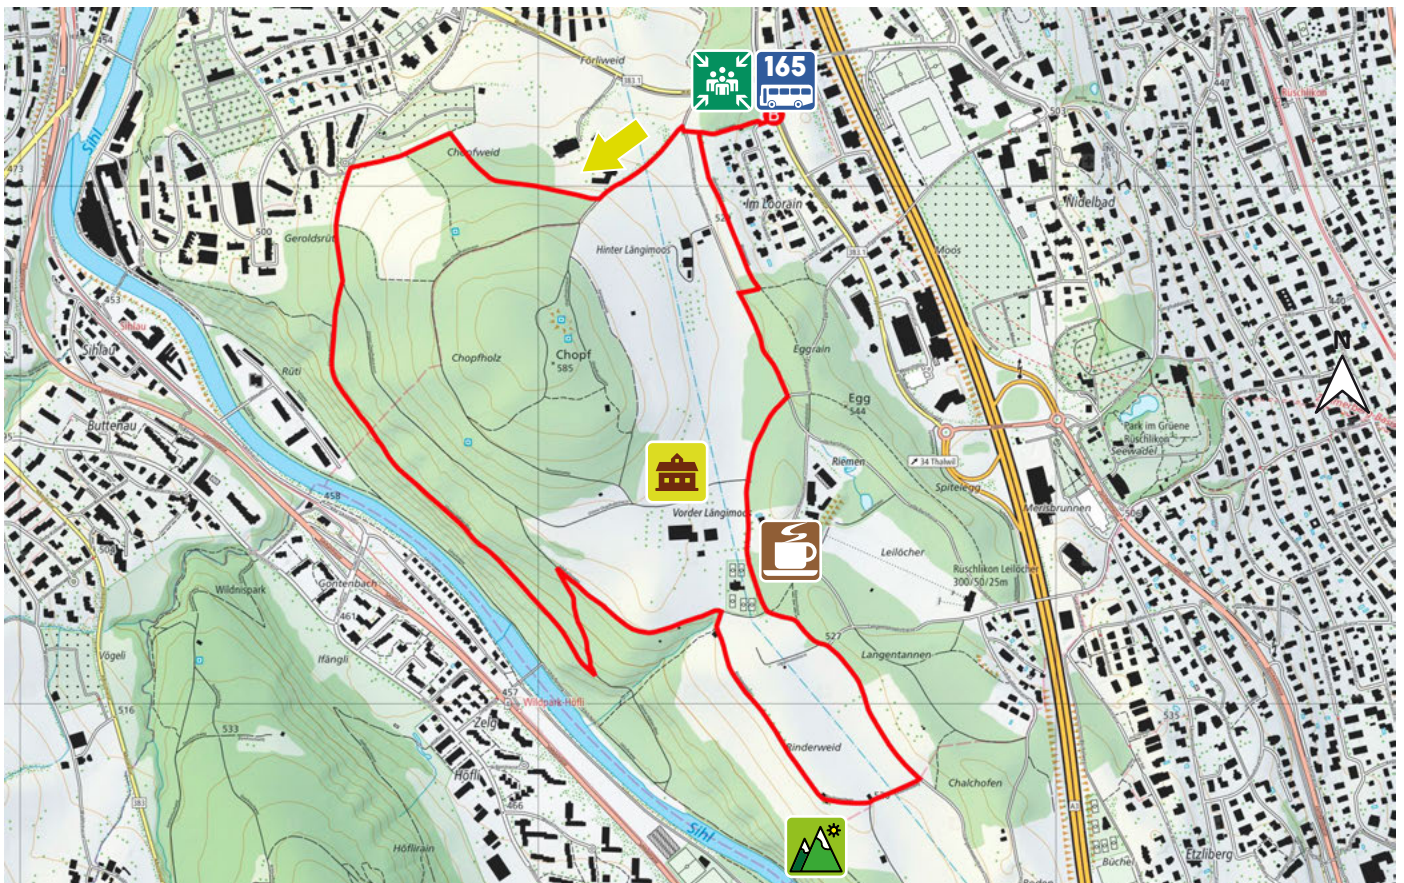

CHOPFHOLZ

9

8803 RÜSCHLIKON

8'500

0

5.1 km

m.ü.M.

Bushaltestelle Loorain, bergseits

Bushaltestelle Loorein

Restaurant Topspin

Bauernhof Längimoos mit Hofladen

Aussicht auf Üetliberg